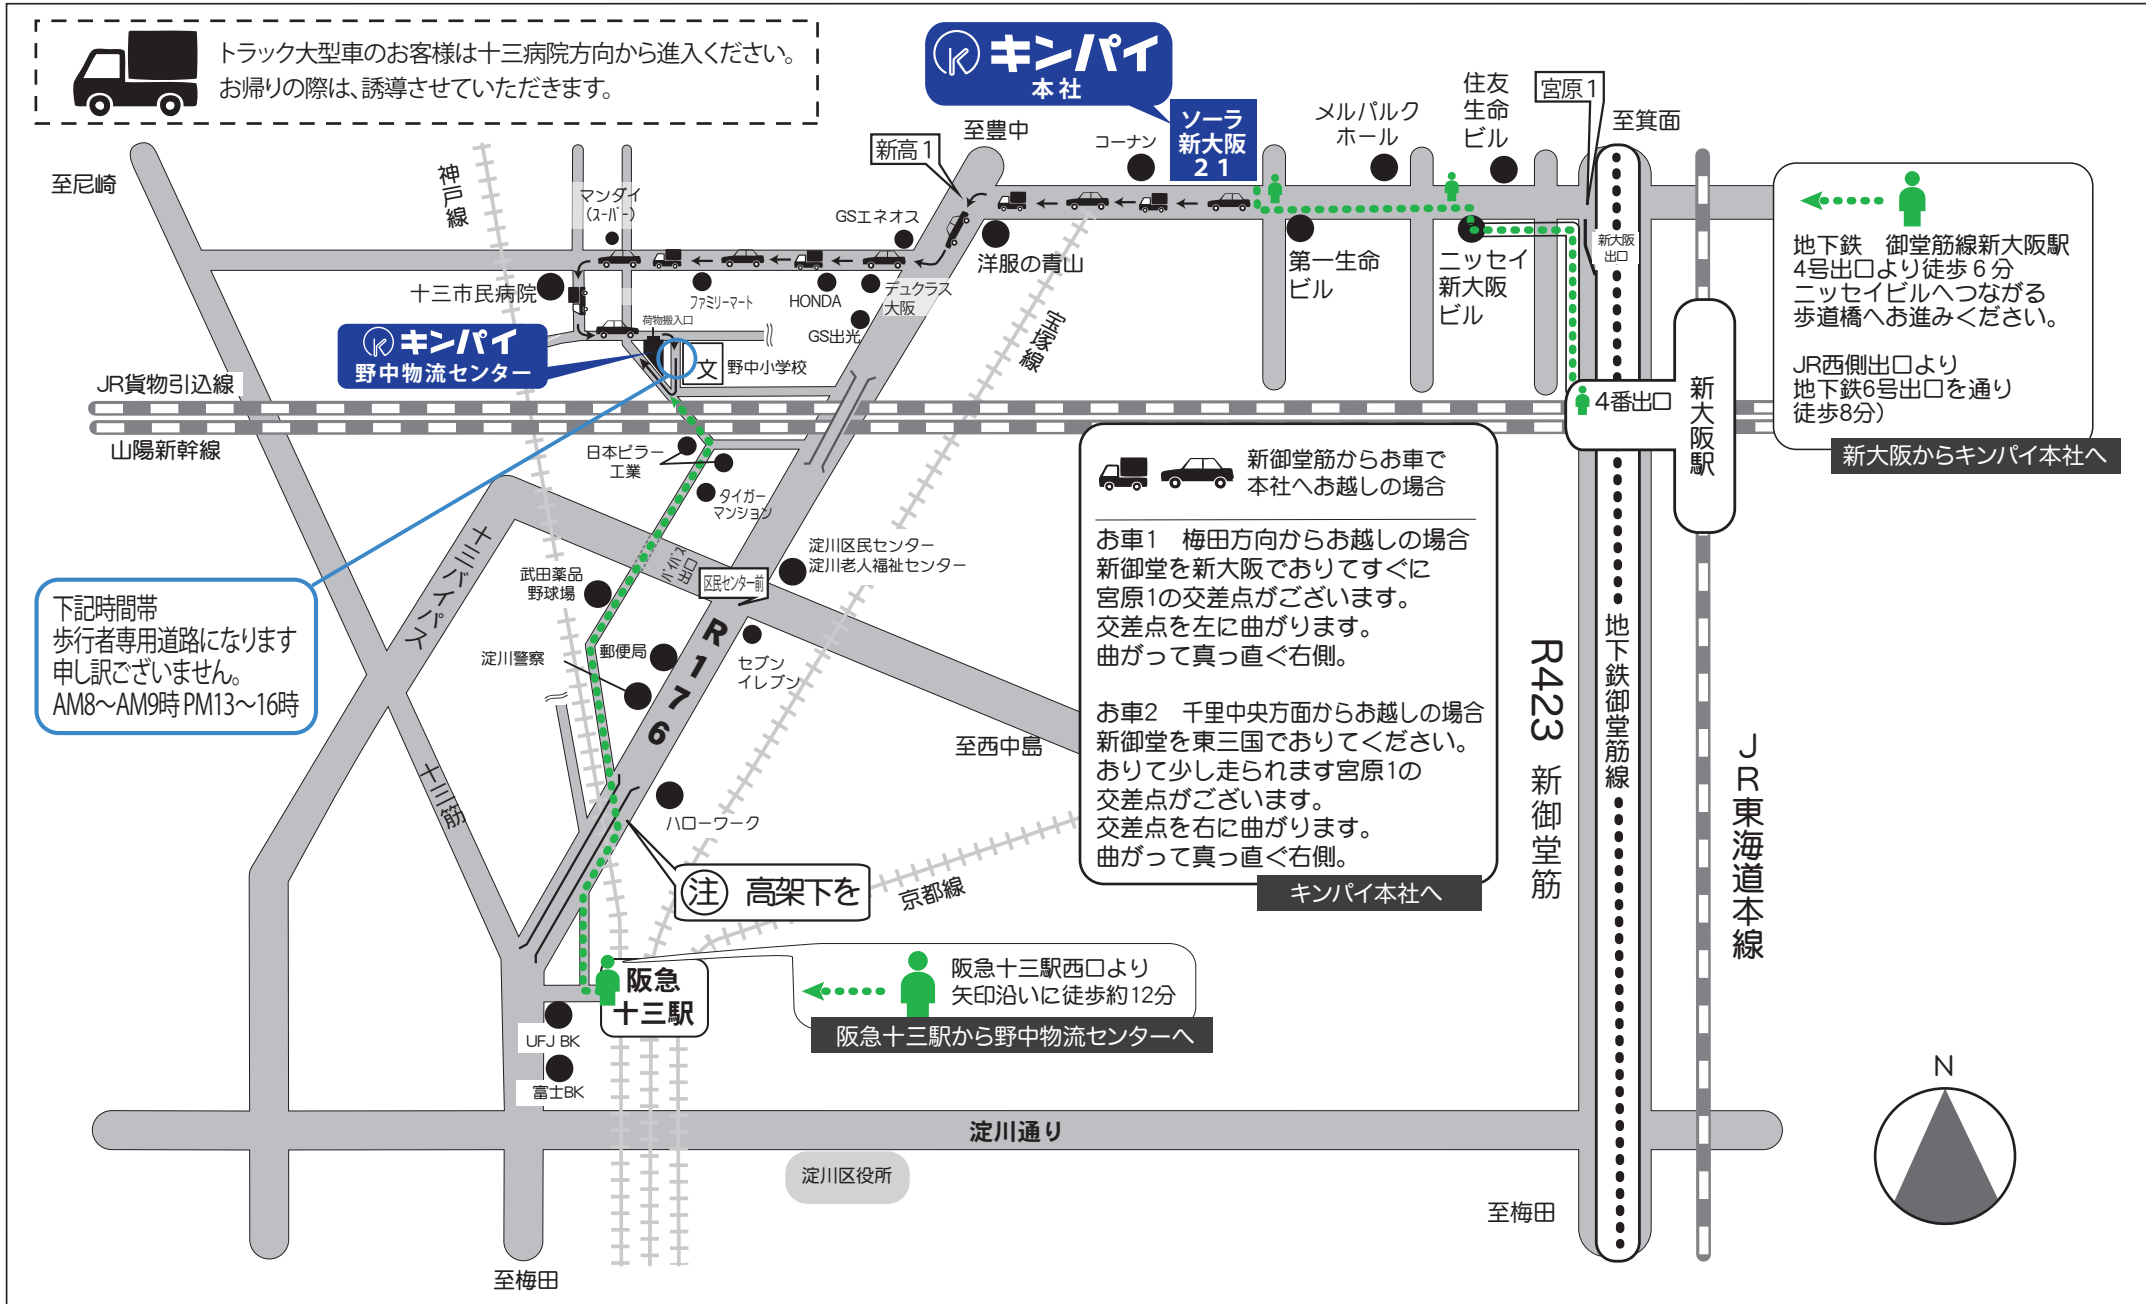

# MAP

**キンパイ商事株式会社**

〒532-0004 大阪市淀川区西宮原2丁目1番3号  
 SORA新大阪21・1401室  
 電話 (06)6396-6451 (代表)  
 FAX (06)6396-6457

 トラック大型車のお客様は十三病院方向から進入ください。  
 お帰りの際は、誘導させていただきます。

下記時間帯  
 歩行者専用道路になります  
 申し訳ございません。  
 AM8~AM9時 PM13~16時

  新御堂筋からお車で  
 本社へお越しの場合

お車1 梅田方向からお越しの場合  
 新御堂を新大阪でおりてすぐに  
 宮原1の交差点がございます。  
 交差点を左に曲がります。  
 曲がって真っ直ぐ右側。

お車2 千里中央方面からお越しの場合  
 新御堂を東三国でおりてください。  
 おりて少し走られます宮原1の  
 交差点がございます。  
 交差点を右に曲がります。  
 曲がって真っ直ぐ右側。

**キンパイ本社へ**

 地下鉄 御堂筋線新大阪駅  
 4号出口より徒歩6分  
 ニッセイビルへつながる  
 歩道橋へお進みください。

JR西側出口より  
 地下鉄6号出口を通り  
 徒歩8分)

**新大阪からキンパイ本社へ**

 阪急十三駅西口より  
 矢印沿いに徒歩約12分

**阪急十三駅から野中物流センターへ**