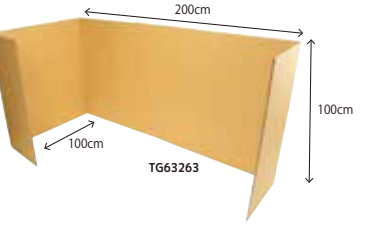

50人用

調理用品20点セット

100人用

エコロジー食器セット(100人用)
 TG40029
 寸法：460×325×300mm
 重量：5.6kg

快適な空間

①パーテーション

被災者のプライバシー確保
感染防止
ボランティアのプライバシー確保

軽量コンパクト

設置簡単
組立時間約1分

組立手順 START → 袋から取り出す → 広げながら片側の丸を離す → 勝手に広がる → 後は立たせて面を四方へ広げるだけ

②ベッド

広げるだけで簡単組立、閉じるだけで簡単収納。

CSブラックラベルキャンピングベッド
TG40158

ニュー簡太くんII
TG63262
組立時サイズ:1900×730×410mm

新・簡太くん用間仕切り2個セット
TG63263
組立時1セットサイズ:
W1000×D2000×H1000mm