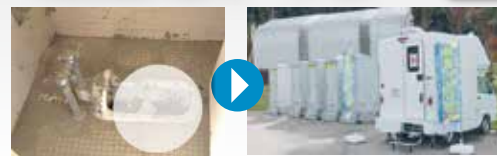

特集

能登半島地震を教訓に

令和6年11月「防災庁」準備室が発足

【指針】

- 1) 災害対応の司令塔機能
- 2) 避難生活環境の整備
- 3) 官民連携体制構築
- 4) デジタル化による情報収集効率化

出典：首相官邸ホームページ
(https://www.kantei.go.jp/jp/102_ishiba/actions/202411/01hossokushiki.html)

現場の課題

- 睡眠不足 (床上就寝 寒い 屋内照明)
- 感染不安 (インフルエンザ等)
- 家族内会話減少
- 騒音 いびき 密集
- 不衛生 (トイレ 風呂なし)

災害時の症状・訴え

出典：東日本大震災および津波後早期における被災者の訴え
岩手県精神保健福祉センター資料(2011)

清潔なトイレ

温かい食事

快適な空間

入浴設備

災害発生後速やかな設置

		3日目まで	1週間	1ヶ月
		自衛隊 緊急消防援助隊		
		ボランティア		
トイレ	自宅	水洗トイレ (水補給)	トイレ故障 生活水枯渇	
	避難所	断水 不衛生	携帯トイレ 簡易トイレ	トイレカー ボックス型非常トイレ 清潔なトイレ
食事	自宅	停電 冷蔵庫× 食品買出し	店舗閉鎖	避難所にて調達
	避難所	非常食	冷たい食事	キッチンカー 多様なメニュー 温かい食事 炊き出し (ボランティア)
空間	自宅	携帯電話充電× エコノミー症候群	電気製品× ガス欠	ガス× 冷暖房× 情報ソース遮断
	避難所	感染リスク 不眠 騒音	寒い・暑い	パーティション・ベッド設置 プライバシー確保 快眠 癒し クラスター防止 ボランティア受入体制
風呂	避難所	濡れタオル等 で体ふき取り 洗濯できない 体臭 不潔	シャワーテント設置 (複数使用)	大浴場設置 (自衛隊等) 気分の落ち込・不安解消

清潔なトイレ

Restroom vehicle

移動式トイレカー TG32299

NEW

Spec
 車体寸法：2670mm×3680mm×全幅1660mm
 室内高：1850mm
 給水タンク：70ℓ
 便槽タンク：250ℓ
 ベース車仕様：・ベーススズキキャリー/ニッサンクリッパー、
 定員2名、駆動方式4WD/2WD
 標準装備：小便器、大便器（ウォシュレット付）、手洗い場、
 室内照明、大型吸排気式換気扇、格納式ステップ、昇降手すり、
 ドライブレコーダーミラー（後方確認機能付）、汚水センサー装置
 外部電源装置
 普通自動車8ナンバー/糞尿車登録/1年車検
 ※製品仕様及び外観は予告なく変更する場合があります。詳しくは、お問い合わせください。
 ※写真の車両はニッサンクリッパーを使用しています。

自走式で運転して輸送・移動でき、
 駐車スペースがあれば
 どこでも設置できます。

広い室内は着替えや休憩ができ、
 施設可能でプライバシーも
 守られます。

仮設トイレとは思えない レストルームとして使える 清潔な個室空間

室内が広く、介助者も一緒に入ることができ、高齢者や子ども、身体の不自由な人も使いやすいです。

Layout レイアウト

建物内のトイレを有効活用

断水、停電時でもトイレ空間を活用しましょう。
 ・今まで活用していなかった男子便器にも対応したセットです。