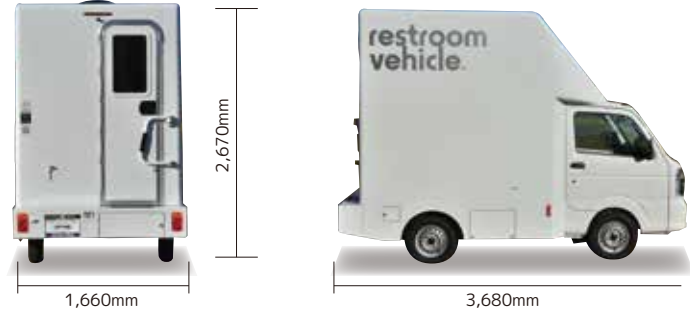

清潔なトイレ

Restroom vehicle

移動式トイレカー TG32299

NEW

Spec
 車体寸法：2670mm×3680mm×全幅1660mm
 室内高：1850mm
 給水タンク：70ℓ
 便槽タンク：250ℓ
 ベース車仕様：・ベーススズキキャリー/ニッサンクリッパー、
 定員2名、駆動方式4WD/2WD
 標準装備：小便器、大便器（ウォシュレット付）、手洗い場、
 室内照明、大型吸排気式換気扇、格納式ステップ、昇降手すり、
 ドライブレコーダーミラー（後方確認機能付）、汚水センサー装置
 外部電源装置
 普通自動車8ナンバー/糞尿車登録/1年車検
 ※製品仕様及び外観は予告なく変更する場合があります。詳しくは、お問い合わせください。
 ※写真の車両はニッサンクリッパーを使用しています。