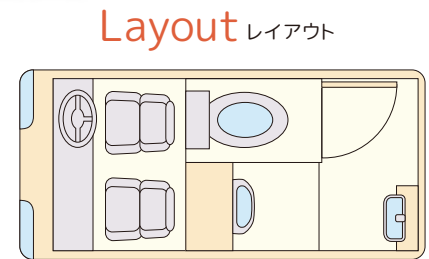

清潔なトイレ

Restroom vehicle

移動式トイレカー TG32299

NEW

Spec
 車体寸法：2670mm×3680mm×全幅1660mm
 室内高：1850mm
 給水タンク：70ℓ
 便槽タンク：250ℓ
 ベース車仕様：・ベーススズキキャリー/ニッサンクリッパー、
 定員2名、駆動方式4WD/2WD
 標準装備：小便器、大便器（ウォシュレット付）、手洗い場、
 室内照明、大型吸排気式換気扇、格納式ステップ、昇降手すり、
 ドライブレコーダーミラー（後方確認機能付）、汚水センサー装置
 外部電源装置
 普通自動車8ナンバー/糞尿車登録/1年車検
 ※製品仕様及び外観は予告なく変更する場合があります。詳しくは、お問い合わせください。
 ※写真の車両はニッサンクリッパーを使用しています。

自走式で運転して輸送・移動でき、
 駐車スペースがあれば
 どこでも設置できます。

広い室内は着替えや休憩ができ、
 施設可能でプライバシーも
 守られます。

仮設トイレとは思えない レストルームとして使える 清潔な個室空間

室内が広く、介助者も一緒に入ることができ、高齢者や子ども、身体の不自由な人も使いやすいです。

Layout レイアウト

建物内のトイレを有効活用

断水、停電時でもトイレ空間を活用しましょう。
 ・今まで活用していなかった男子便器にも対応したセットです。