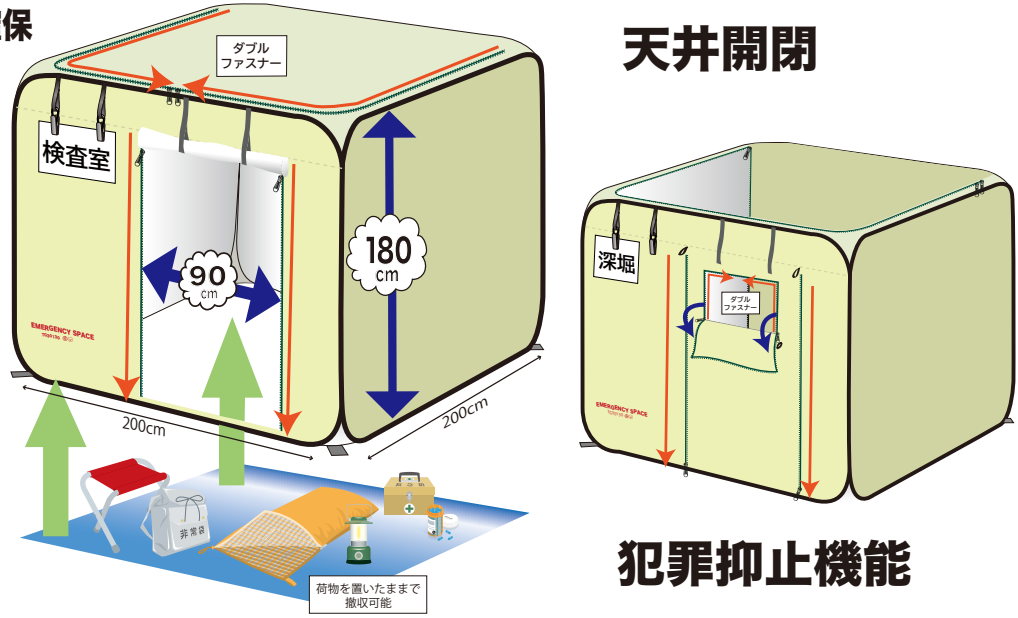

清潔なトイレ

Restroom vehicle

移動式トイレカー TG32299

NEW

Spec
 車体寸法：2670mm×3680mm×全幅1660mm
 室内高：1850mm
 給水タンク：70ℓ
 便槽タンク：250ℓ
 ベース車仕様：・ベーススズキキャリー/ニッサンクリッパー、
 定員2名、駆動方式4WD/2WD
 標準装備：小便器、大便器（ウォシュレット付）、手洗い場、
 室内照明、大型吸排気式換気扇、格納式ステップ、昇降手すり、
 ドライブレコーダーミラー（後方確認機能付）、汚水センサー装置
 外部電源装置
 普通自動車8ナンバー/糞尿車登録/1年車検
 ※製品仕様及び外観は予告なく変更する場合があります。詳しくは、お問い合わせください。
 ※写真の車両はニッサンクリッパーを使用しています。

50人用

調理用品20点セット

100人用

エコロジー食器セット(100人用)
 TG40029
 寸法：460×325×300mm
 重量：5.6kg

快適な空間

①パーテーション

被災者のプライバシー確保
感染防止
ボランティアのプライバシー確保

軽量コンパクト

設置簡単
組立時間約1分

組立手順 START → 袋から取り出す → 広げながら片側の丸を離す → 勝手に広がる → 後は立たせて面を四方へ広げるだけ

②ベッド

広げるだけで簡単組立、閉じるだけで簡単収納。

CSブラックラベルキャンピングベッド
TG40158

ニュー簡太くんII
TG63262
組立時サイズ:1900×730×410mm

新・簡太くん用間仕切り2個セット
TG63263
組立時1セットサイズ:
W1000×D2000×H1000mm

福祉避難所に最適!!
高さがあるので
座る 立ち上るの動作が
楽にできます。

入浴設備

①大浴場キット

②シャワーヘッド

Mirable
ミラブルプロダイナー

ウルトラファインバブルで洗浄
●洗剤使用しないシャワーで環境に配慮
●節水効果

リングストレート

スプラッシュストレート