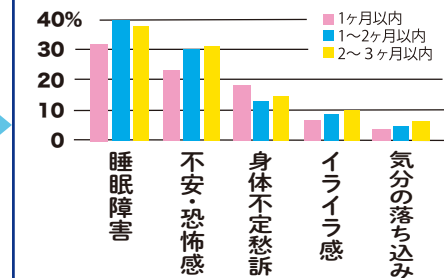

災害時の症状・訴え

出典：東日本大震災および津波後早期における被災者の訴え
岩手県精神保健福祉センター資料(2011)