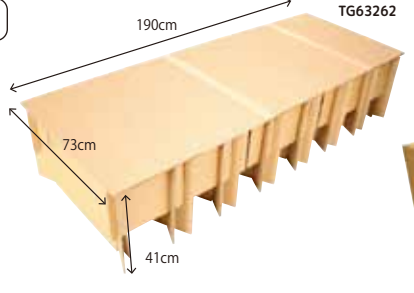

設置簡単
組立時間約1分

組立手順 START → 袋から取り出す → 広げながら片側の丸を離す → 勝手に広がる → 後は立たせて面を四方へ広げるだけ

②ベッド

広げるだけで簡単組立、閉じるだけで簡単収納。

CSブラックラベルキャンピングベッド
TG40158

ニュー簡太くんII
TG63262
組立時サイズ:1900×730×410mm

新・簡太くん用間仕切り2個セット
TG63263
組立時1セットサイズ:
W1000×D2000×H1000mm