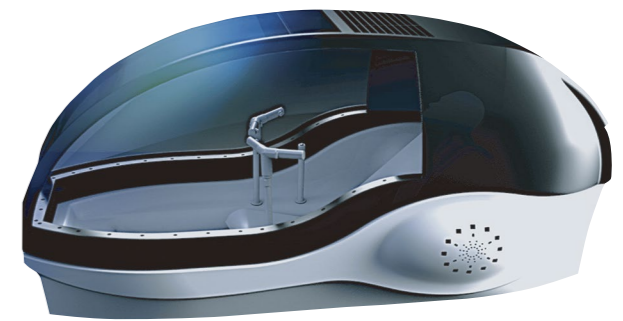

トイレ

トイレカー
トイレパック

災害時・仮設環境に対応する各種設備・ソリューションをご提案します。衛生・快適性・効率を兼ね備えた最新設備をぜひご覧ください。

地域の未来につながる出会いを
自治体・公共 Week

2026年
5月13日(水)・14日(木)・15日(金)
10:00~17:00
東京ビックサイト西2ホール

地域防災EXPO **ブース番号 G11-18**

ミライ人間洗濯機の技術を活用

主な出展商品

1. 移動式トイレシャワーカー (模型展示)
2. コインシャワー
3. 大浴場キット~洗剤を使用しない入浴~ (模型展示)
4. 断熱ボードを用いた簡易ベッド
5. 非常食用スチーマー
6. 熱中症対策 気化式冷風装置
7. 自動ラップ式し尿処理装置
8. LED 投光機

帝国繊維株式会社

帝商株式会社

キンパイ商事株式会社