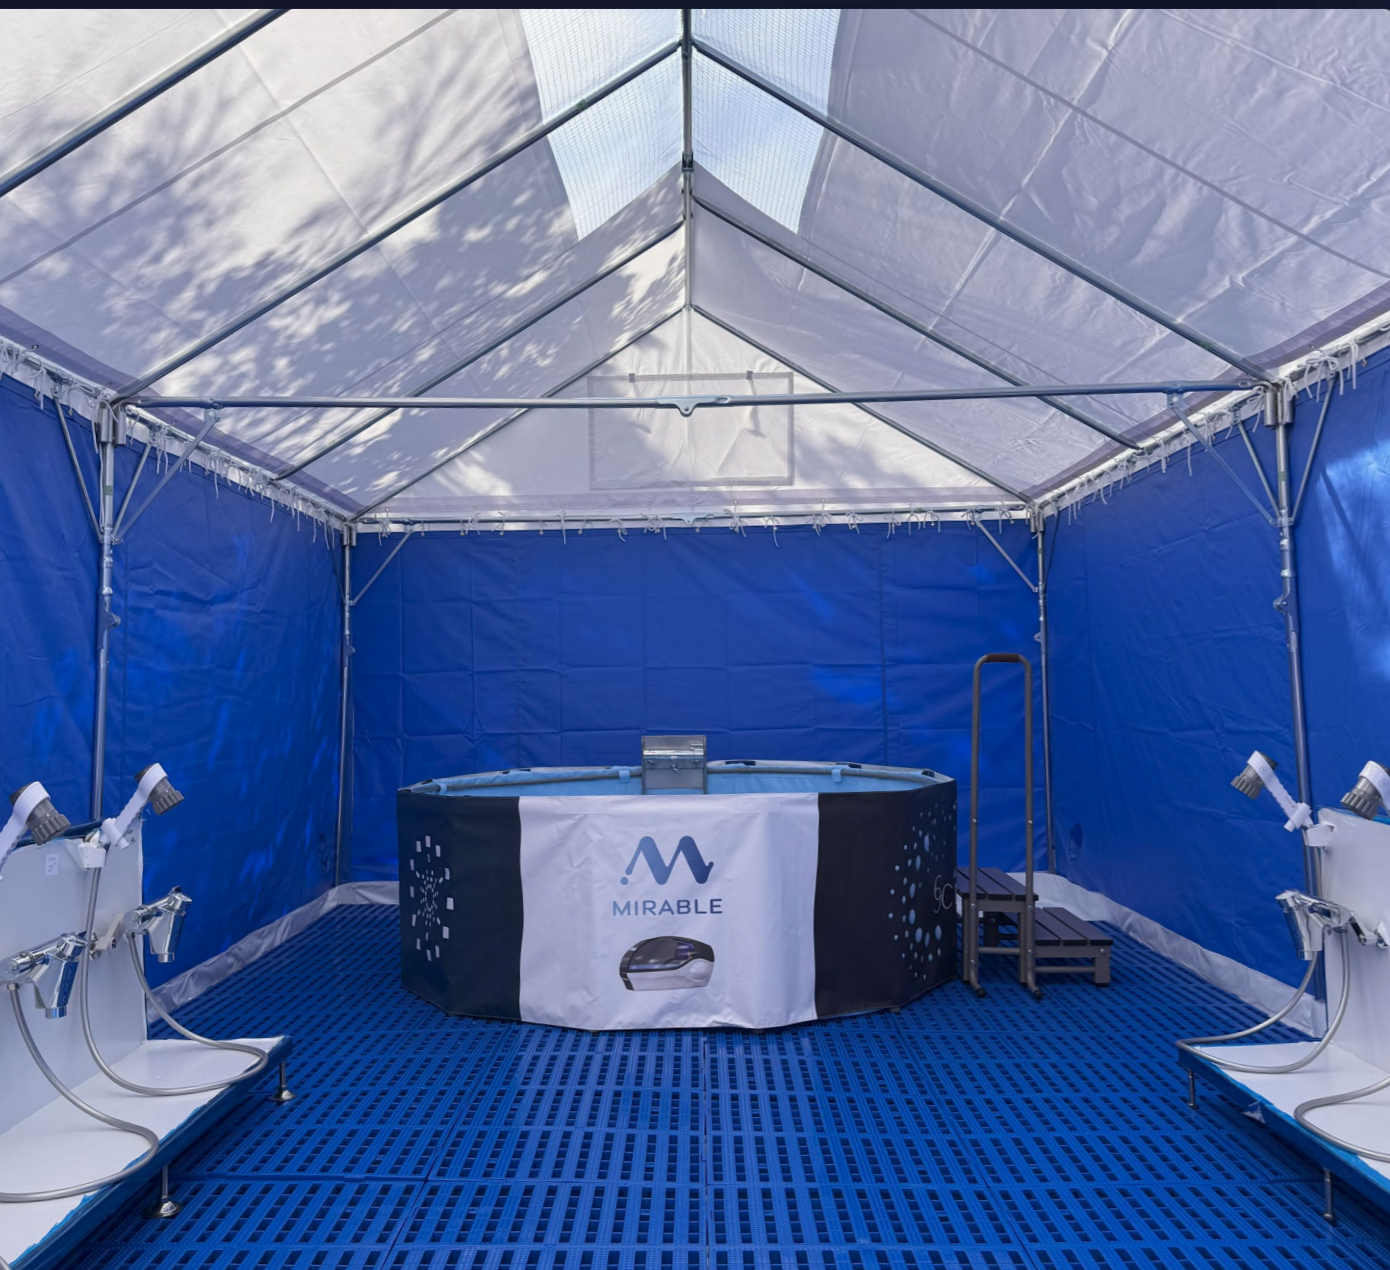

災害・非常時を支える 快適生活ソリューション

Teisen

空間

パーティション
簡易ベッド
エクステラソー

入浴

コインシャワー
シャワーカー
大浴場キット

食事

非常食用スチーマー
キッチンカー

トイレ

トイレカー
トイレパック

災害時・仮設環境に対応する各種設備・ソリューションをご提案します。衛生・快適性・効率を兼ね備えた最新設備をぜひご覧ください。

地域の未来につながる出会いを
自治体・公共 Week

2026年
5月13日(水)・14日(木)・15日(金)
10:00~17:00
東京ビックサイト西2ホール

地域防災EXPO **ブース番号 G11-18**

ミライ人間洗濯機の技術を活用

主な出展商品

1. 移動式トイレシャワーカー (模型展示)
2. コインシャワー
3. 大浴場キット~洗剤を使用しない入浴~ (模型展示)
4. 断熱ボードを用いた簡易ベッド
5. 非常食用スチーマー
6. 熱中症対策 気化式冷風装置
7. 自動ラップ式し尿処理装置
8. LED 投光機

帝国繊維株式会社

帝商株式会社

キンパイ商事株式会社