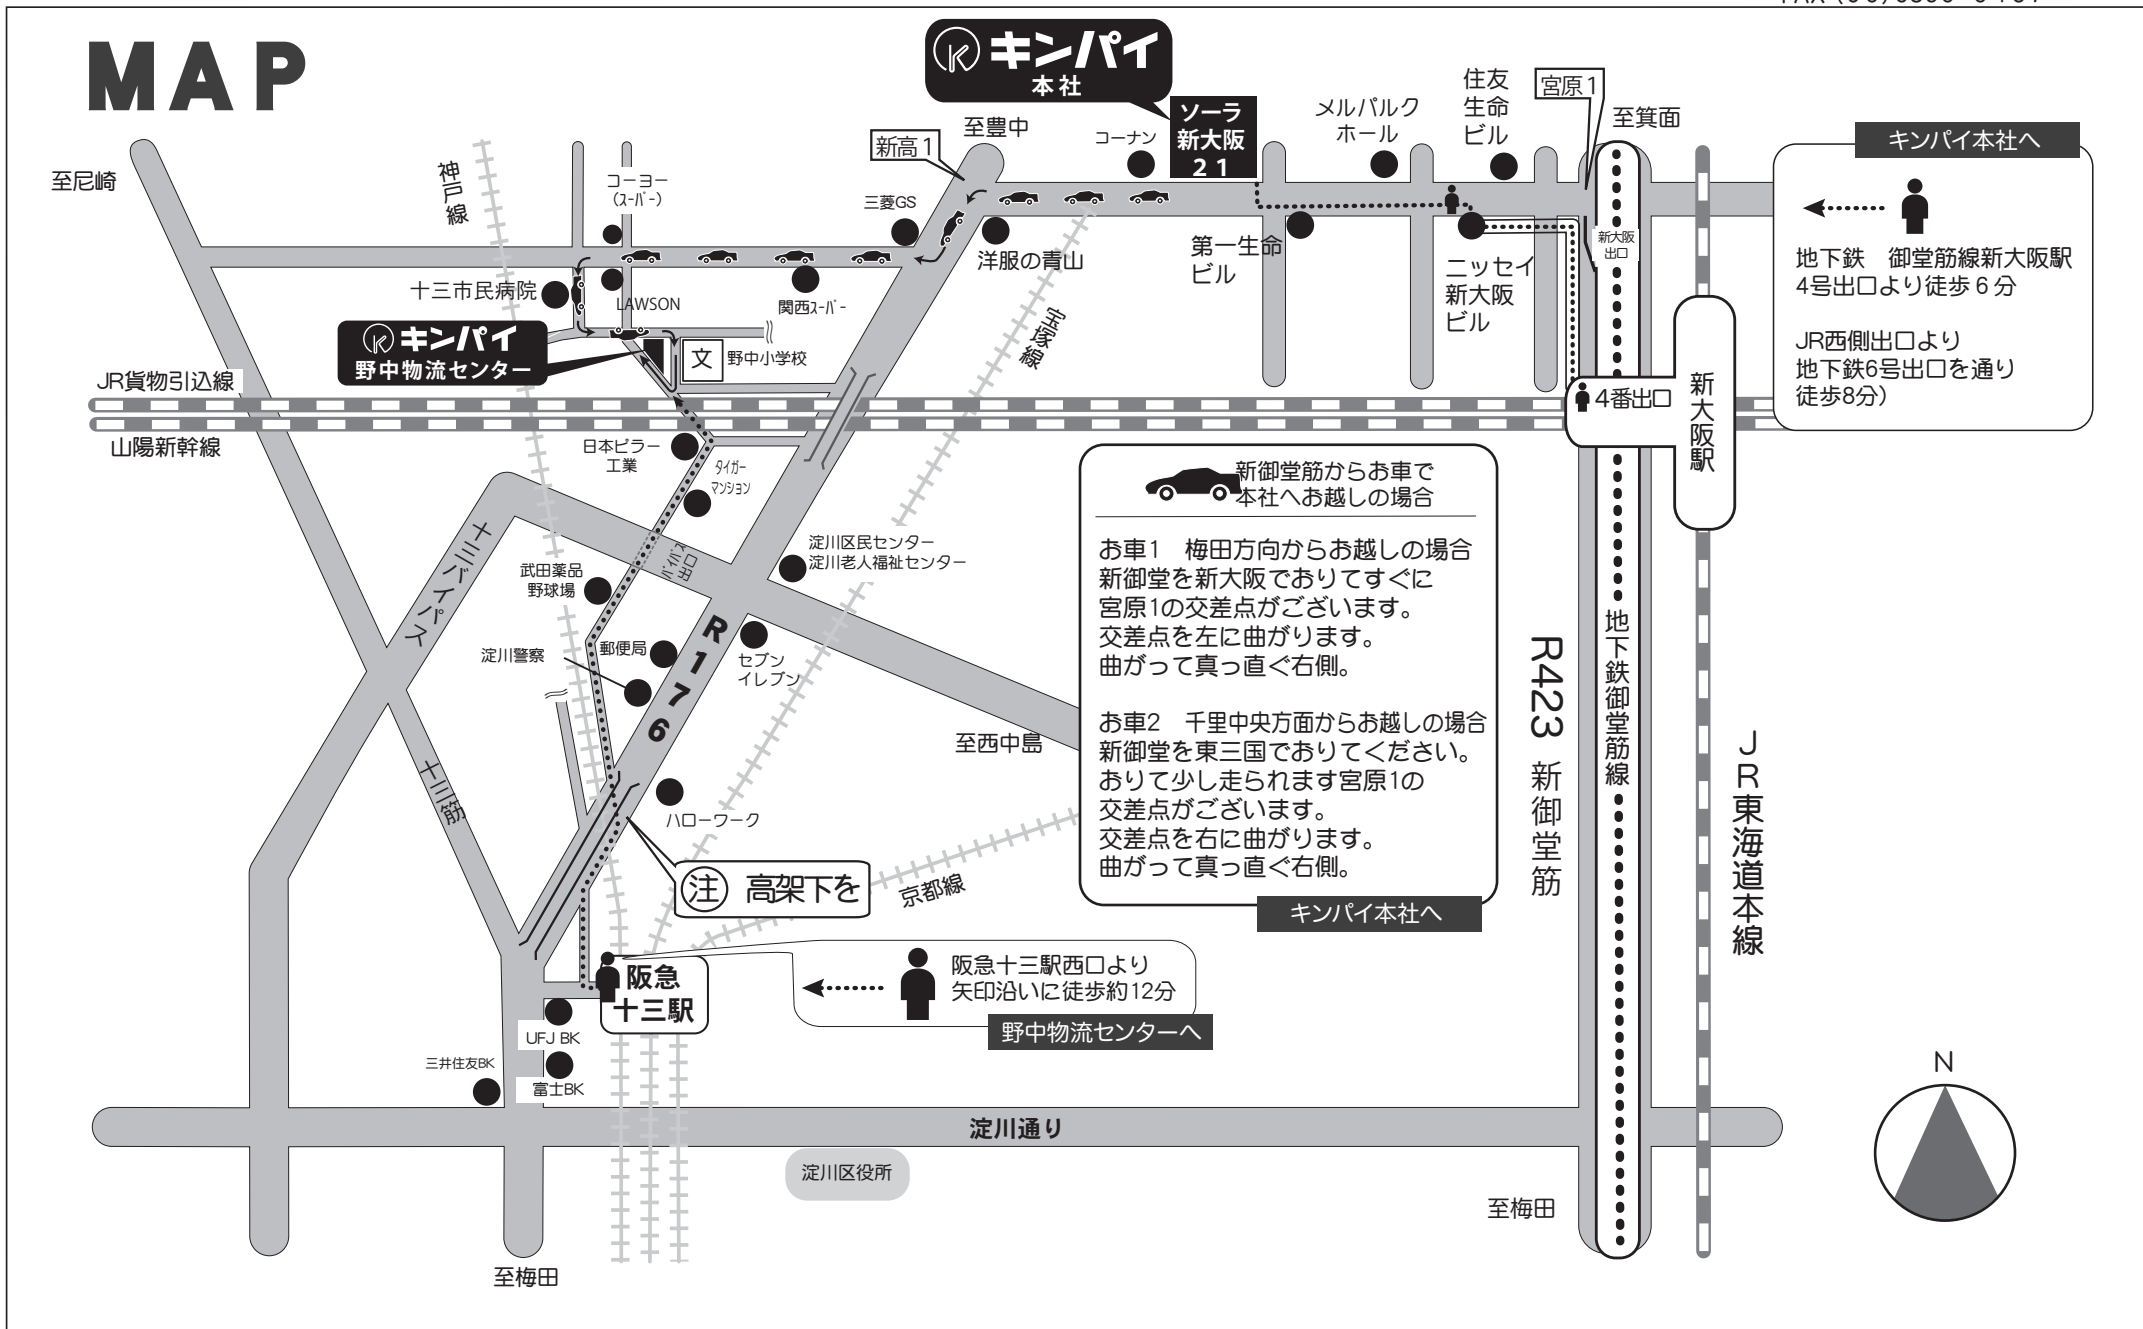

MAP

キンパイ本社へ

地下鉄 御堂筋線新大阪駅
4号出口より徒歩 6分

JR西側出口より
地下鉄6号出口を通り
徒歩8分)

**新御堂筋からお車で
本社へお越しの場合**

お車1 梅田方向からお越しの場合
新御堂を新大阪でおりてすぐに
宮原1の交差点がございます。
交差点を左に曲がります。
曲がって真っ直ぐ右側。

お車2 千里中央方面からお越しの場合
新御堂を東三国でおりてください。
おりて少し走られます宮原1の
交差点がございます。
交差点を右に曲がります。
曲がって真っ直ぐ右側。

キンパイ本社へ

野中物流センターへ

阪急十三駅西口より
矢印沿いに徒歩約12分