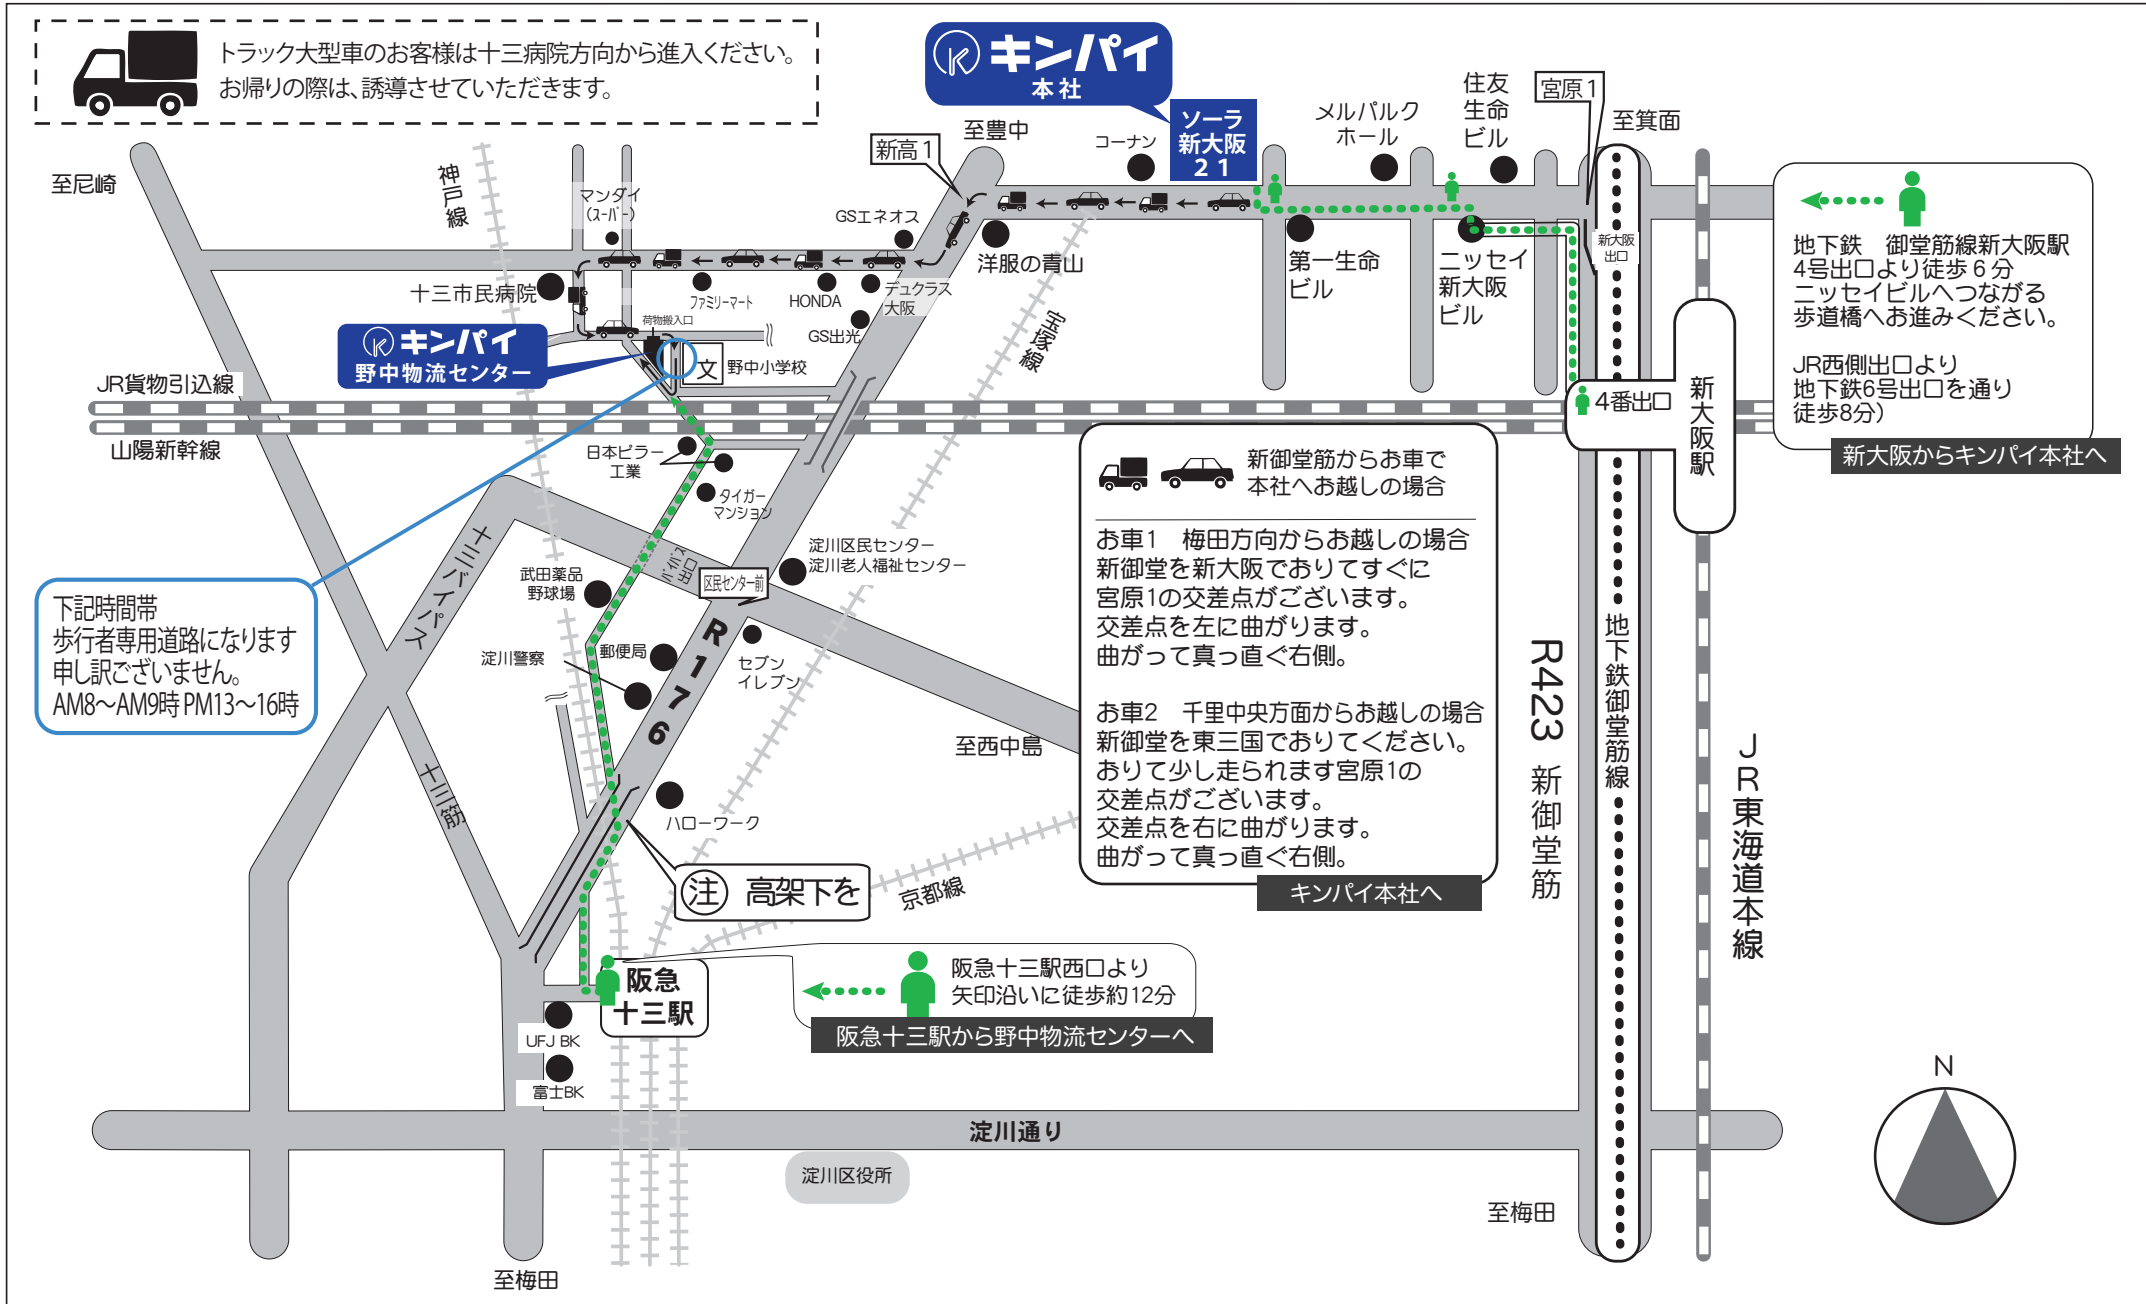

MAP

キンパイ商事株式会社

〒532-0004 大阪市淀川区西宮原2丁目1番3号
 SORA新大阪21・1401室
 電話 (06)6396-6451 (代表)
 FAX (06)6396-6457

 トラック大型車のお客様は十三病院方向から進入ください。
 お帰りの際は、誘導させていただきます。

下記時間帯
 歩行者専用道路になります
 申し訳ございません。
 AM8~AM9時 PM13~16時

  新御堂筋からお車で
 本社へお越しの場合

お車1 梅田方向からお越しの場合
 新御堂を新大阪でおりてすぐに
 宮原1の交差点がございます。
 交差点を左に曲がります。
 曲がって真っ直ぐ右側。

お車2 千里中央方面からお越しの場合
 新御堂を東三国でおりてください。
 おりて少し走られます宮原1の
 交差点がございます。
 交差点を右に曲がります。
 曲がって真っ直ぐ右側。

キンパイ本社へ

 地下鉄 御堂筋線新大阪駅
 4号出口より徒歩6分
 ニッセイビルへつながる
 歩道橋へお進みください。

JR西側出口より
 地下鉄6号出口を通り
 徒歩8分)

新大阪からキンパイ本社へ

 阪急十三駅西口より
 矢印沿いに徒歩約12分

阪急十三駅から野中物流センターへ